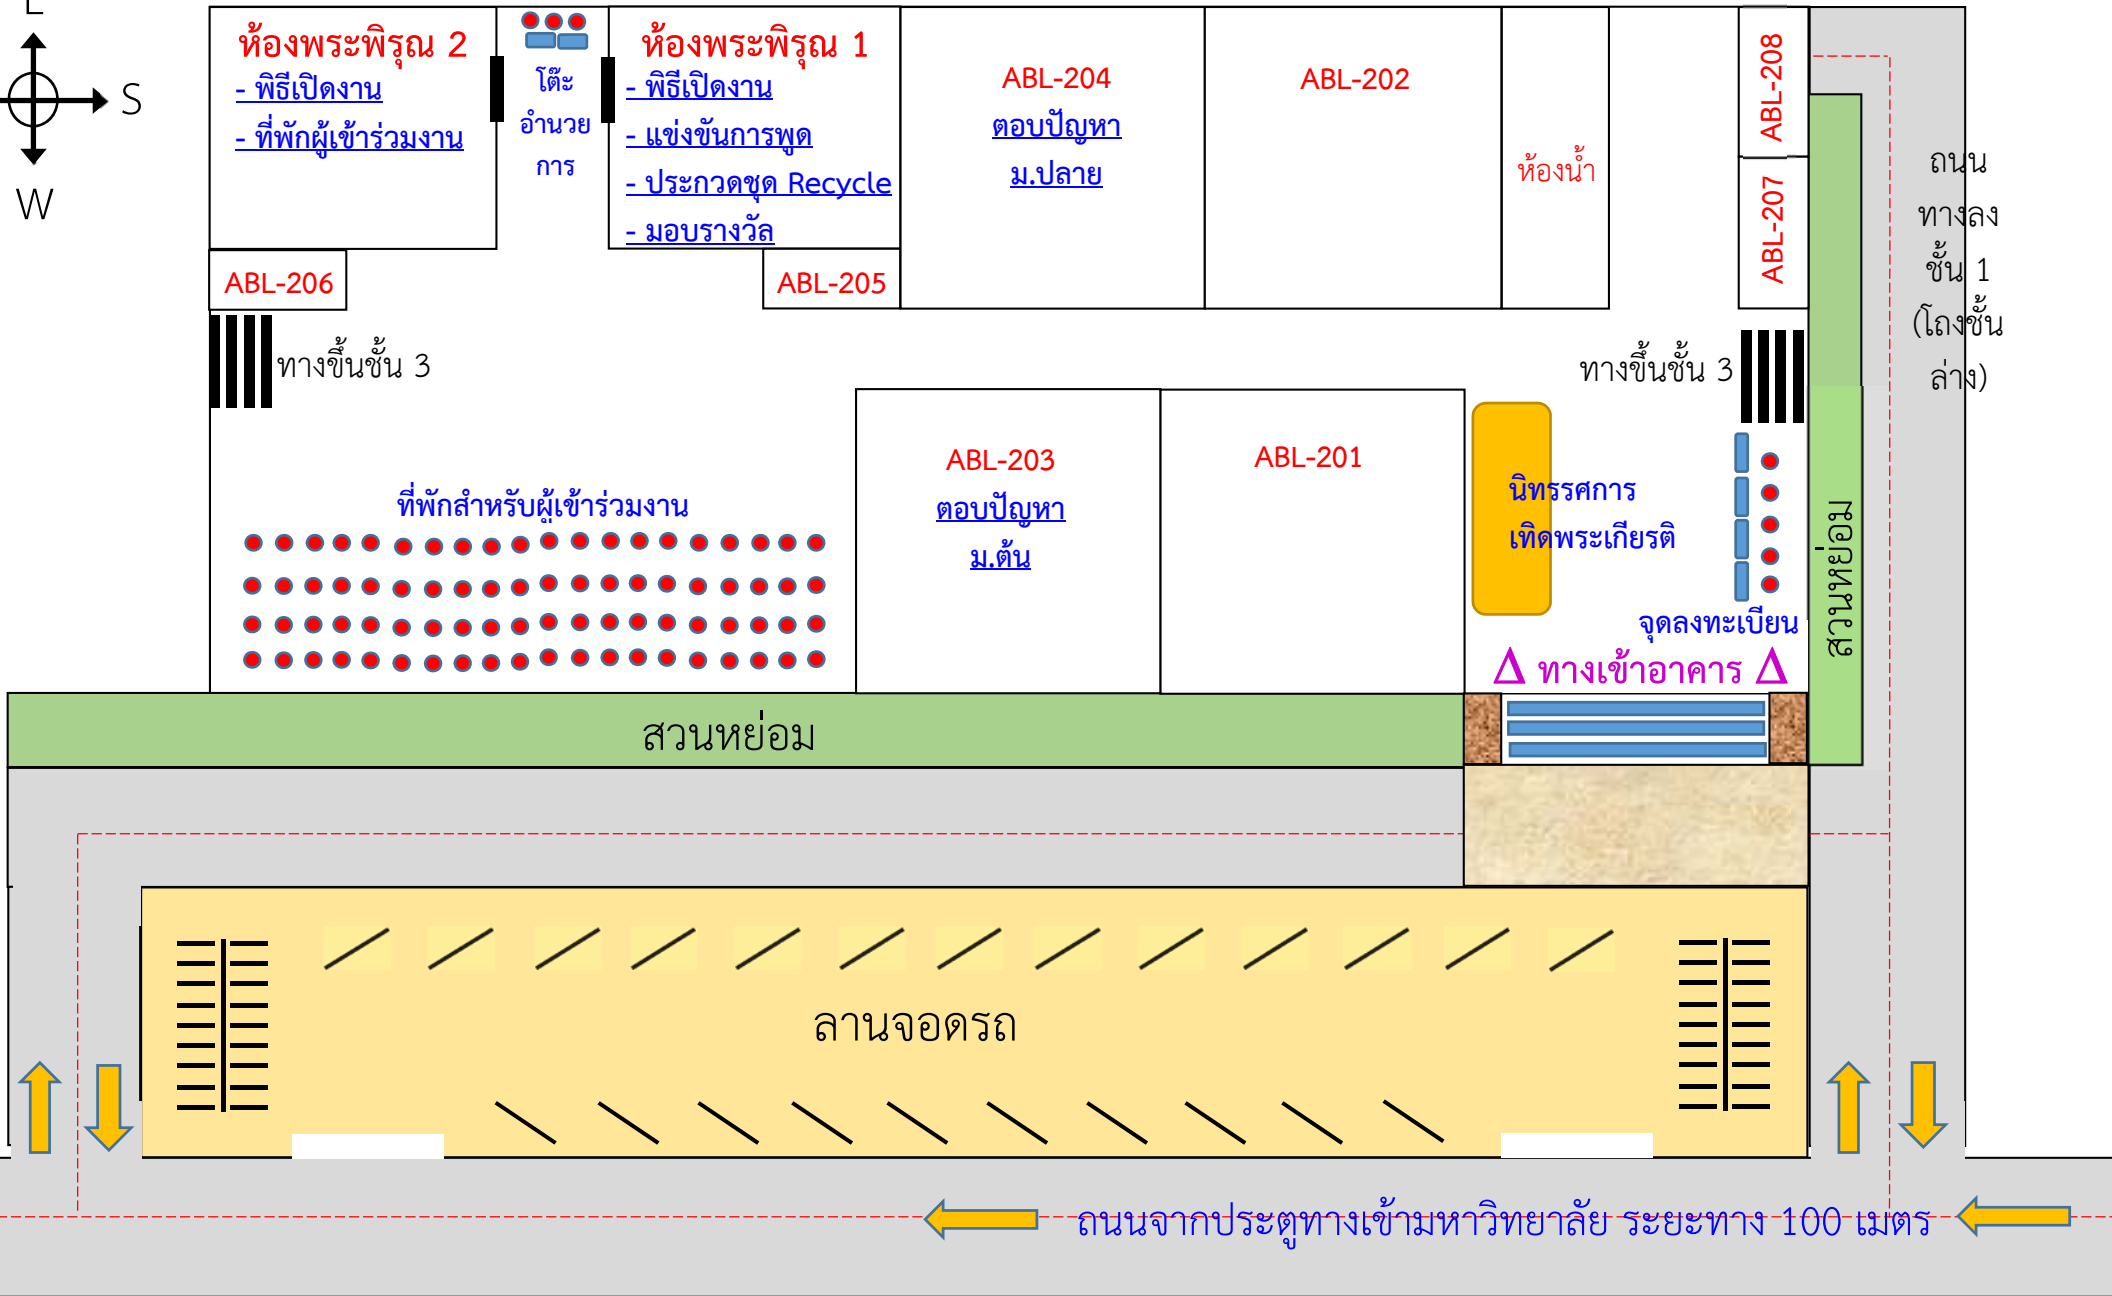

ผังการจัดงานสัปดาห์วิทยาศาสตร์แห่งชาติ-ราชชมคลล้านนา น่าน (ครั้งที่ 8) ประจำปีพุทธศักราช 2562  
 วันศุกร์ที่ 23 สิงหาคม 2562 เวลา 08.00 – 16.00 น. ณ อาคารเรียนและปฏิบัติการเกษตรชีวภาพ (ABL ชั้น 2)

# ชั้น 2

บุญนิธิรศการต่างๆ ของมหาวิทยาลัยและหน่วยงานภายนอก ในงานสัปดาห์วิทยาศาสตร์แห่งชาติ-ราชมงคลล้านนา น่าน (ครั้งที่ 8) ประจำปีพุทธศักราช 2562 วันศุกร์ที่ 23 สิงหาคม 2562 เวลา 08.00 – 16.00 น. ณ อาคารเรียนและปฏิบัติการเกษตรชีวภาพ (ABL ชั้น 1)