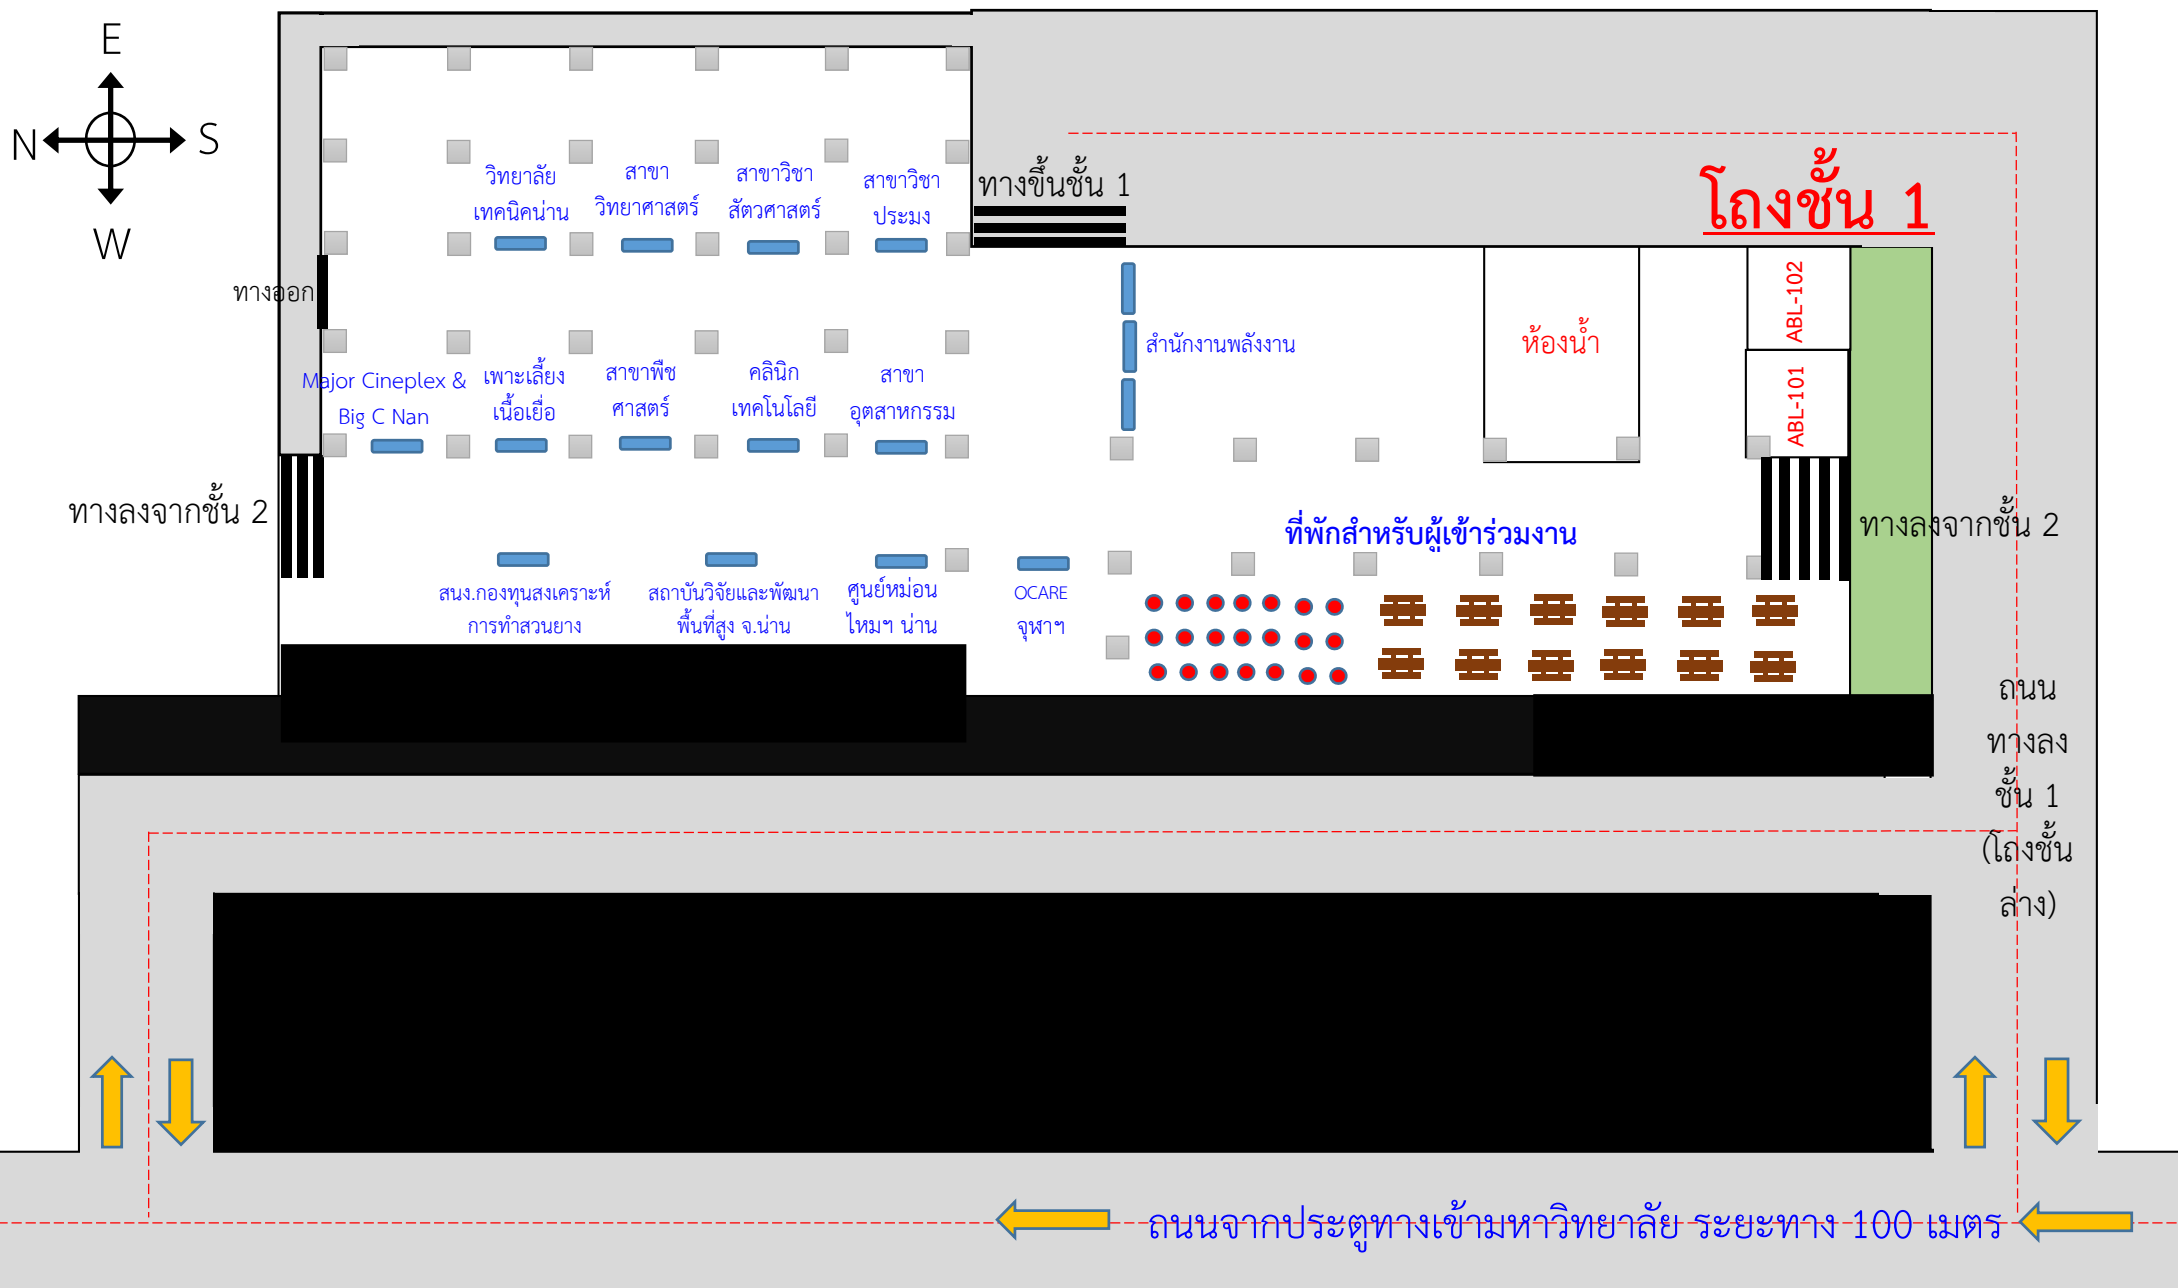

# ชั้น 2

บุญนิธิรศการต่างๆ ของมหาวิทยาลัยและหน่วยงานภายนอก ในงานสัปดาห์วิทยาศาสตร์แห่งชาติ-ราชมงคลล้านนา น่าน (ครั้งที่ 8) ประจำปีพุทธศักราช 2562 วันศุกร์ที่ 23 สิงหาคม 2562 เวลา 08.00 – 16.00 น. ณ อาคารเรียนและปฏิบัติการเกษตรชีวภาพ (ABL ชั้น 1)