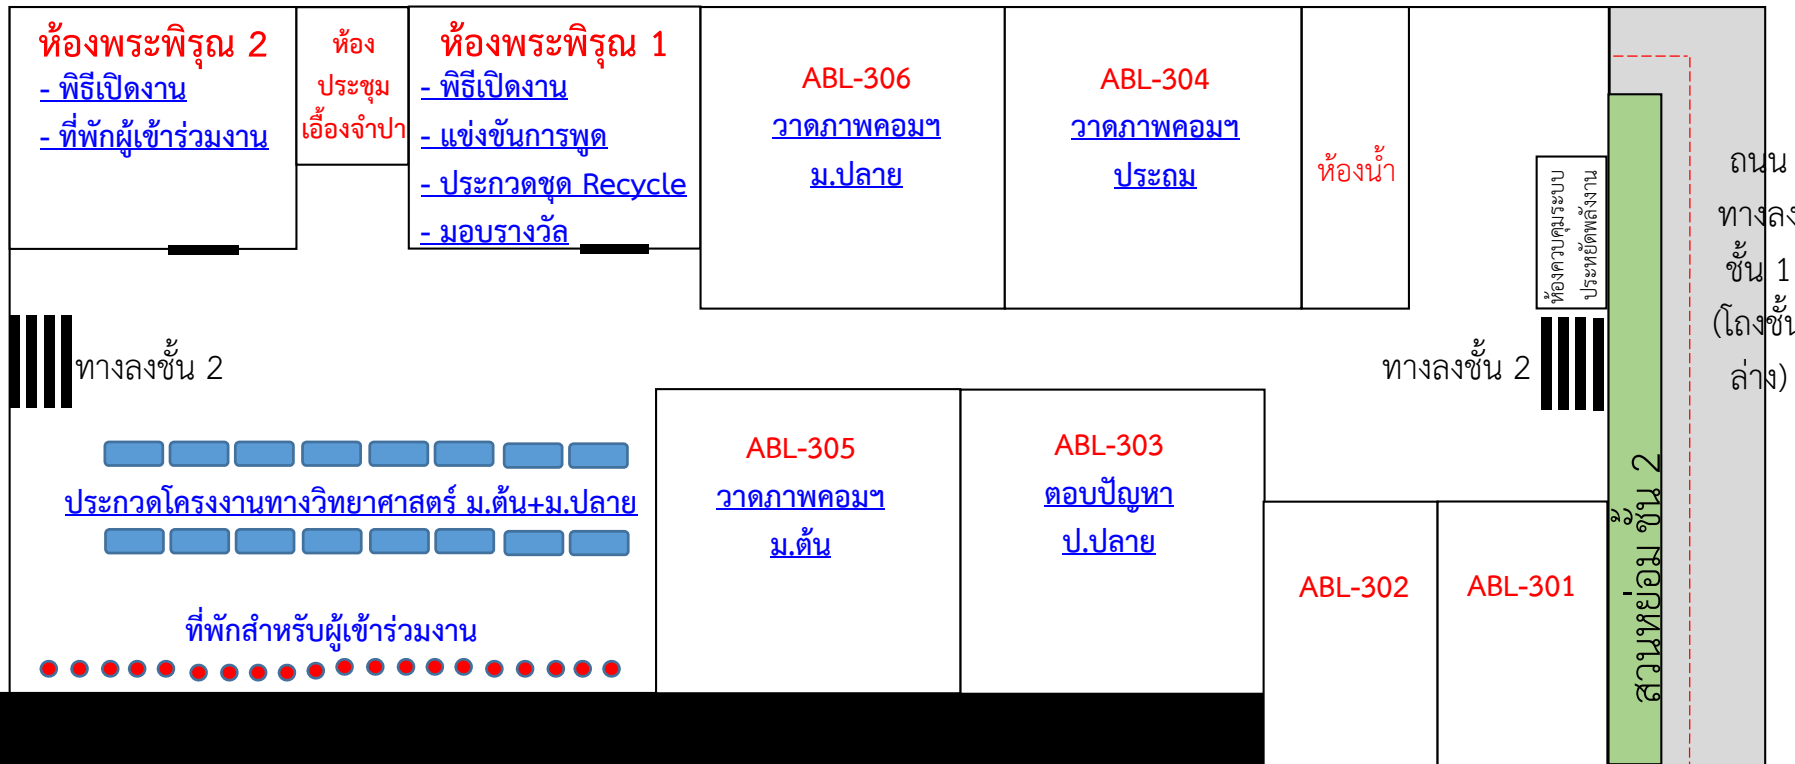

ผังการจัดงานสัปดาห์วิทยาศาสตร์แห่งชาติ-ราชมงคลล้านนา น่าน (ครั้งที่ 8) ประจำปีพุทธศักราช 2562
วันศุกร์ที่ 23 สิงหาคม 2562 เวลา 08.00 – 16.00 น. ณ อาคารเรียนและปฏิบัติการเกษตรชีวภาพ (ABL ชั้น 3)

ชั้น 3

← ถนนจากประตูทางเข้ามหาวิทยาลัย ระยะทาง 100 เมตร →